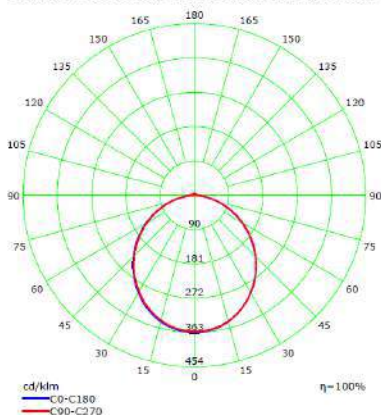

### DOWNLIGHT LED 30W

Potencia / Input Power: 30W  
 Voltaje / Voltage: AC 110-240 V  
 Frecuencia / Frequency: 50/60Hz  
 Factor Potencia/ Power Factor: > 0.9  
 Ángulo de apertura / Beam Angle: 120°  
 Temp de Color / Color Temp.: 3000K/4000K/600k  
 Lúmenes / OutputLumen: 2680lm/2780lm/2880  
 CRI: Ra 80  
 Regulación/Regulation: No  
 LED Chip: Epistar SMD  
 IP: 20  
 Vida útil / Life time: > 35.000h

### DIMENSIONES

Peso / Weight:  
 Alto / Height: 30mm  
 Diámetro / Diameter: Ø225mm  
 Corte de techo / Ceiling Cut: Ø205mm

### FOTOMETRÍAS

Luminous Intensity Distribution Curve(cd/klm)

Dist(m) Enadir(lx) Dh/Dv\_B(m) S\_B(sq.m) Eav\_B(lx)